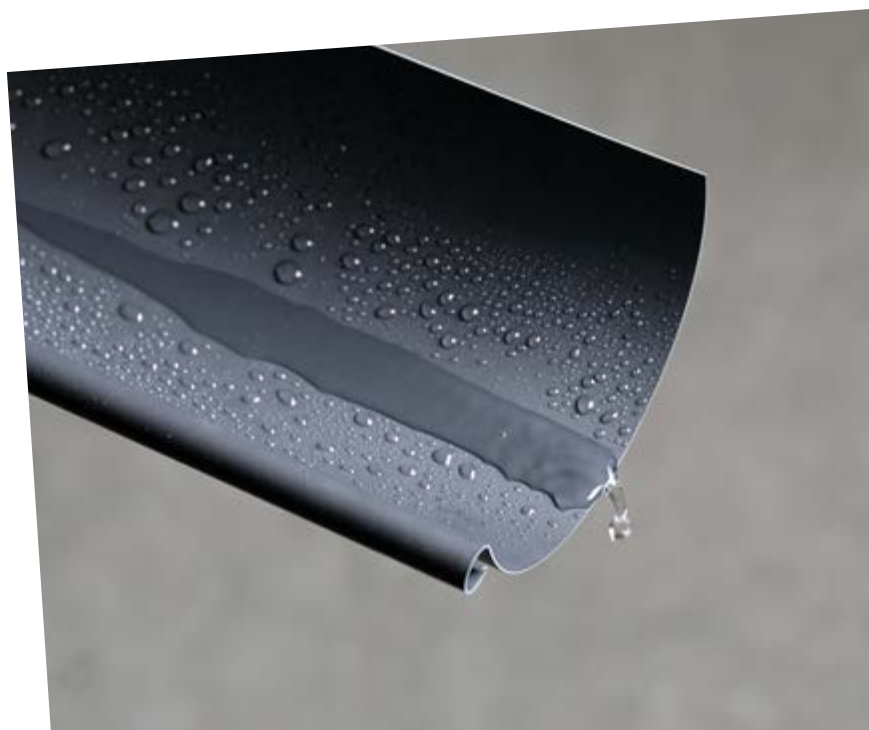

GRANUM EXTRA basalte se distingue par son apparence épurée. Sa nuance foncée mate apporte profondeur et linéarité aux tracés de l'architecture contemporaine. Son esthétique audacieuse capte le regard et structure l'espace. Qu'elle soit utilisée pour créer un effet boîte, apporter des accents ou souligner des détails, GRANUM EXTRA basalte offre une fluidité dans la lecture du parti pris architectural. Usez-en librement pour façonner des bâtiments aux silhouettes urbaines élancées.

GRANUM EXTRA granite diffuse une esthétique intemporelle familière. Son aspect gris traditionnel se fond harmonieusement aussi bien dans les constructions neuves à l'architecture traditionnelle que les projets de rénovation et de préservation du patrimoine. Cette surface transmet un sentiment de constance, sans jamais paraître envahissante ni intrusive, mais au contraire intégrée en parfaite symbiose avec le bâti et son environnement. Libre à vous d'exploiter sa versatilité pour un rendu élégant des plus équilibrés alliant traditionalisme et modernité.

Esthétique, longévité, robustesse, stabilité, adaptabilité, avec GRANUM EXTRA vous disposez du zinc à l'épreuve de vos projets les plus exigeants.

Florent Vassal, Directeur Marketing chez RHEINZINK FRANCE